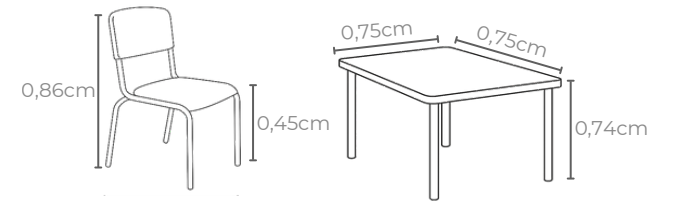

Estatura indicada:
1,59 a 1,88m

Tabela de cores:

LARANJA

AMARELO

VERMELHO

VERDE BANDEIRA

AZUL

Mesa com 4 cadeiras adulto

Material tampo da mesa: MDF

Cores tampo:

BRANCO

Idade ideal:
A partir de 12 anos
Estatura indicada:
1,59 a 1,88m

Tabela de cores:

- LARANJA
- AMARELO
- VERMELHO
- VERDE BANDEIRA
- AZUL

Conjunto refeitório adulto

Material tampo da mesa: MDF

Cores tampo:

BRANCO

Idade ideal:

A partir de 12 anos

Estatura indicada:
1,59 a 1,88m

Tabela de cores:

LARANJA