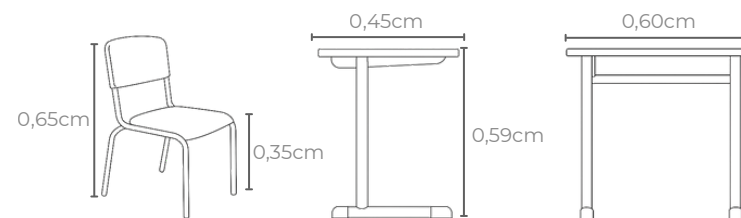

Conjunto escolar CJA03 infantil FNDE

Material tampo da mesa: MDF

Cores porta-livros:

CINZA

PRETO

Idade ideal:
3 a 4 anos

Estatura indicada:
1,19 a 1,42m

Tabela de cores:

LARANJA

AMARELO

VERMELHO

VERDE
BANDEIRA

AZUL