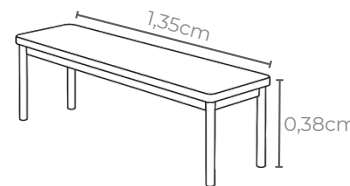

Conjunto refeitório infanto juvenil

**Material tampo da
mesa:** MDF

Cores tampo:

BRANCO

Tabela de cores:

LARANJA

AMARELO

VERMELHO

VERDE
BANDEIRA

AZUL