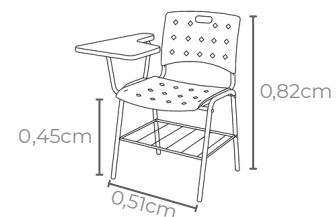

Carteira universitária ISO

Material prancheta:
MDF

**Material assento e
encosto:** polipropileno

Porta-livros:
Gradil

Tabela de cores:

LARANJA

AMARELO

VERMELHO