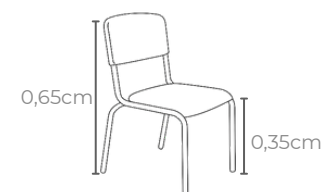

Cores tampo:

BRANCO

Idade ideal:
3 a 4 anos

Estatura indicada:
1,19 a 1,42m

Tabela de cores:

LARANJA

AMARELO

VERMELHO

VERDE
BANDEIRA

AZUL

Cadeira escolar infantil

Material assento e encosto: polipropileno

Idade ideal:
Até 6 anos

Tabela de cores:

- | | | | | |
|------------|-----------|---------------|----------------|--------|
| LARANJA | AMARELO | VERMELHO | VERDE BANDEIRA | AZUL |
| VERDE ÁGUA | ROSA PINK | VERDE CÍTRICO | ROXO | BRANCO |

Conjunto sextavado infantil

Material tampo da mesa: MDF

Cores tampo:

BRANCO

Idade ideal:

3 a 4 anos

Estatura indicada:

1,19 a 1,42m