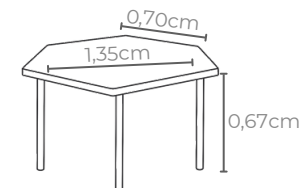

Idade ideal:
5 a 6 anos

Estatura indicada:
1,33 a 1,59m

Tabela de cores:

LARANJA

AMARELO

VERMELHO

VERDE
BANDEIRA

AZUL