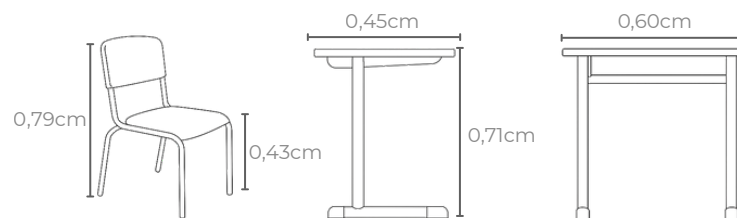

CINZA

PRETO

Idade ideal:
7 a 11 anos

Estatura indicada:
1,46 a 1,76m

Tabela de cores:

LARANJA

AMARELO

VERMELHO

VERDE
BANDEIRA

AZUL

Mesa dupla compacta juvenil

Material tampo da mesa: MDF com fórmica

Cores tampo: cores do conjunto

Idade ideal:
7 a 11 anos

Estatura indicada:
1,46 a 1,76m

Tabela de cores: