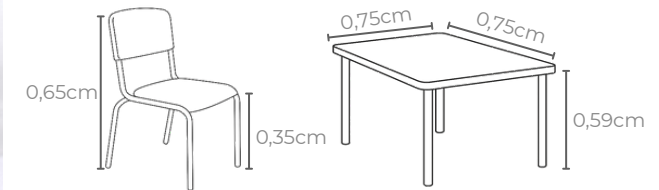

Idade ideal:
Até 6 anos

Tabela de cores:

- LARANJA
- AMARELO
- VERMELHO
- VERDE BANDEIRA
- AZUL
- VERDE ÁGUA
- ROSA PINK
- VERDE CÍTRICO
- ROXO
- BRANCO

Conjunto refeitório infantil

Material tampo da mesa: MDF

Cores tampo:

BRANCO

Idade ideal:
3 a 4 anos

Estatura indicada:
1,19 a 1,42m

Tabela de cores:

LARANJA

AMARELO

VERMELHO