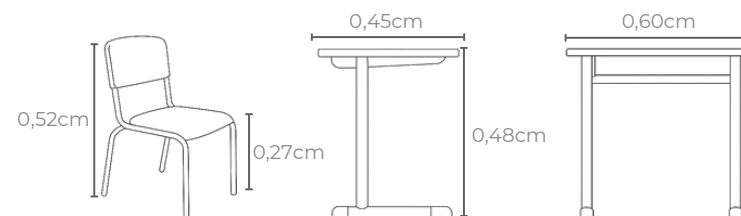

CINZA

PRETO

Idade ideal:
até 2 anos

Estatura indicada:
0,93 a 1,16m

Tabela de cores:

LARANJA

AMARELO

VERMELHO

VERDE
BANDEIRA

AZUL

Mesa dupla compacta maternal

Material tampo da mesa: MDF com fórmica

Cores tampo: cores do conjunto

Idade ideal: até 2 anos

Estatura indicada: 0,93 a 1,16m

Tabela de cores: