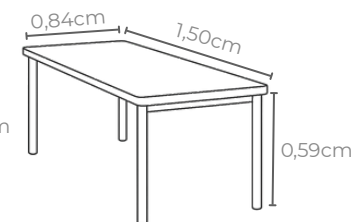

Conjunto refeitório infantil

Material tampo da mesa: MDF

Cores tampo:

BRANCO

Idade ideal:
3 a 4 anos

Estatura indicada:
1,19 a 1,42m

Tabela de cores:

LARANJA

AMARELO

VERMELHO

VERDE
BANDEIRA

AZUL