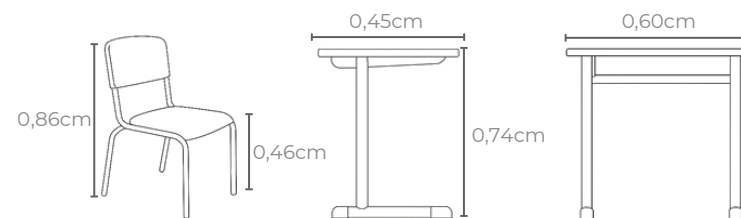

Estatura indicada:
1,59 a 1,88m

Tabela de cores:

LARANJA

AMARELO

VERMELHO

VERDE
BANDEIRA

AZUL

Conjunto escolar CJA06 adulto FNDE

**Material tampo da
mesa:** MDF

Cores porta-livros:

CINZA

PRETO

Idade ideal:
A partir de 12 anos

Estatura indicada:
1,59 a 1,88m

Tabela de cores:

LARANJA