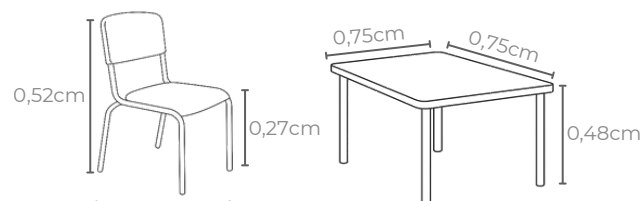

Mesa com 4 cadeiras maternal FNDE

**Material tampo da
mesa:** MDF

Cores tampo:

BRANCO

Idade ideal:
até 2 anos

Estatura indicada:
0,93 a 1,16m

Tabela de cores:

LARANJA

AMARELO

VERMELHO

VERDE
BANDEIRA

AZUL