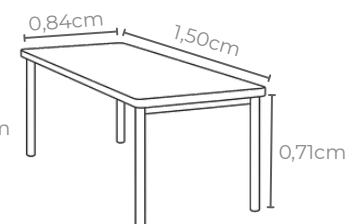

Conjunto refeitório juvenil

Material tampo da mesa: MDF

Cores tampo:

BRANCO

Idade ideal:
7 a 11 anos

Estatura indicada:
1,46 a 1,76m

Tabela de cores:

LARANJA

AMARELO

VERMELHO

VERDE
BANDEIRA

AZUL