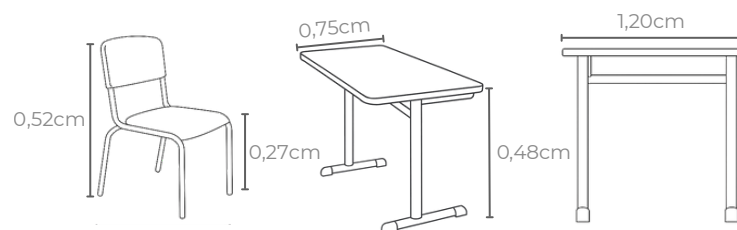

Mesa dupla compacta maternal

Material tampo da mesa: MDF com fórmica

Cores tampo: cores do conjunto

Idade ideal: até 2 anos

Estatura indicada: 0,93 a 1,16m

Tabela de cores:

LARANJA

AMARELO

VERMELHO

VERDE BANDEIRA

AZUL