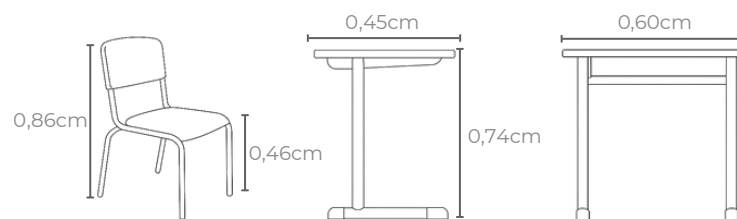

Conjunto escolar CJA06 adulto FNDE

**Material tampo da
mesa:** MDF

Cores porta-livros:

CINZA

PRETO

Idade ideal:
A partir de 12 anos

Estatura indicada:
1,59 a 1,88m

Tabela de cores:

LARANJA

AMARELO

VERMELHO

VERDE
BANDEIRA

AZUL