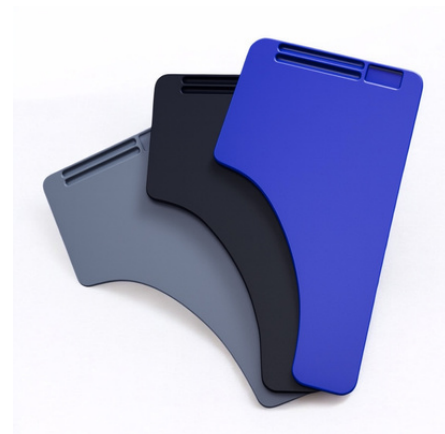

Carteira universitária ISO

Material prancheta:
polipropileno

**Material assento e
encosto:** polipropileno