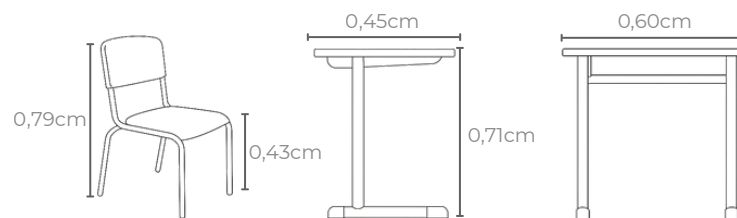

Conjunto escolar CJA05 juvenil FNDE

**Material tampo da
mesa:** polipropileno

Cores porta-livros:

CINZA

PRETO

Idade ideal:
7 a 11 anos

Estatura indicada:
1,46 a 1,76m

Tabela de cores:

LARANJA

AMARELO

VERMELHO

VERDE
BANDEIRA

AZUL