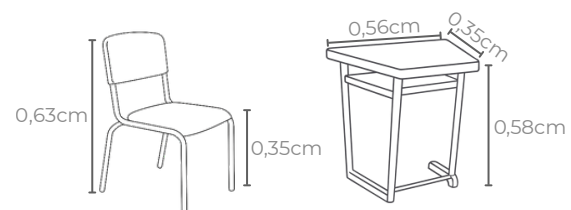

Conjunto sextavado infantil

Material assento e encosto: polipropileno

Idade ideal:
Até 6 anos

Tabela de cores:

LARANJA

AMARELO

VERMELHO

VERDE
BANDEIRA

AZUL

LILÁS