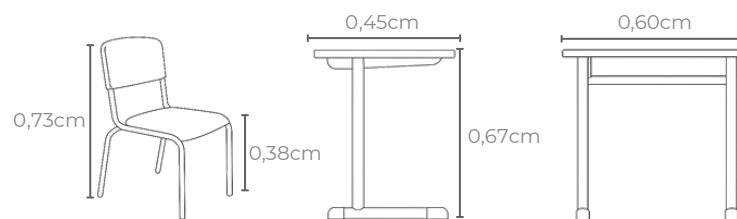

Conjunto escolar CJA04 infanto juvenil FNDE

Material tampo da mesa: polipropileno

Cores porta-livros:

CINZA

PRETO

Idade ideal:
5 a 6 anos

Estatura indicada:
1,33 a 1,59m

Tabela de cores:

LARANJA

AMARELO

VERMELHO

VERDE
BANDEIRA

AZUL