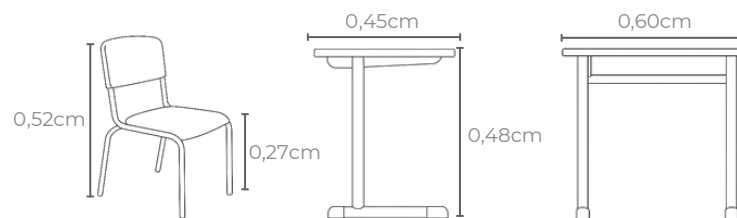

Conjunto escolar CJA01 maternal FNDE

Material tampo da mesa: polipropileno

Cores porta-livros:

CINZA

PRETO

Idade ideal:
até 2 anos

Estatura indicada:
0,93 a 1,16m

Tabela de cores:

LARANJA

AMARELO

VERMELHO

VERDE
BANDEIRA

AZUL