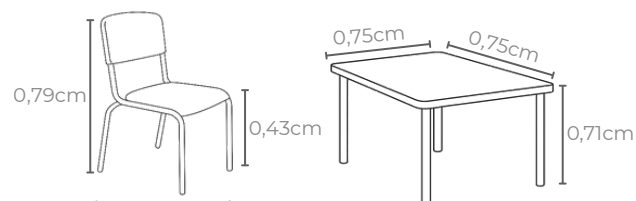

BRANCO

Idade ideal:
7 a 11 anos

Estatura indicada:
1,46 a 1,76m

Tabela de cores:

LARANJA

AMARELO

VERMELHO

VERDE
BANDEIRA

AZUL

Conjunto refeitório juvenil

Material tampo da mesa: MDF

Cores tampo:

BRANCO

Idade ideal:
7 a 11 anos

Estatura indicada:
1,46 a 1,76m

Tabela de cores: