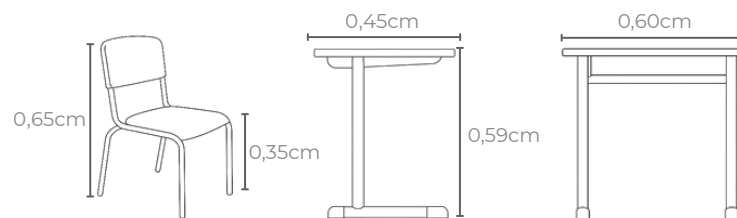

BRANCO

Idade ideal:
até 2 anos

Estatura indicada:
0,93 a 1,16m

Tabela de cores:

- LARANJA
- AMARELO
- VERMELHO
- VERDE BANDEIRA
- AZUL

Linha Infantil

Com design lúdico e ergonômico, a linha infantil garante ambientes escolares práticos e seguros. Cada detalhe é pensado para incentivar a criatividade, a autonomia e o bem-estar dos alunos.

Estatura indicada:

1,19 a 1,42m

Tabela de cores:

LARANJA

AMARELO

VERMELHO

VERDE
BANDEIRA

AZUL