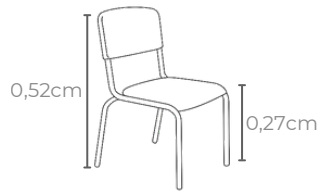

BRANCO

Idade ideal:
até 2 anos

Estatura indicada:
0,93 a 1,16m

Tabela de cores:

- LARANJA
- AMARELO
- VERMELHO
- VERDE BANDEIRA
- AZUL

Linha Infantil

Com design lúdico e ergonômico, a linha infantil garante ambientes escolares práticos e seguros. Cada detalhe é pensado para incentivar a criatividade, a autonomia e o bem-estar dos alunos.

Estatura indicada:

1,19 a 1,42m

Tabela de cores:

LARANJA

AMARELO

VERMELHO

VERDE
BANDEIRA

AZUL