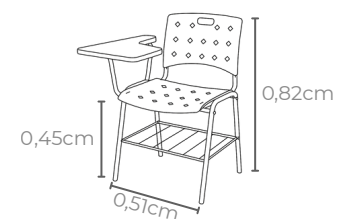

Tabela de cores:

LARANJA	AMARELO	VERMELHO	VERDE BANDEIRA	AZUL
VERDE ÁGUA	ROSA PINK	VERDE CÍTRICO	ROXO	BRANCO
PRETO	CINZA	ROSA	BEGE	MARROM