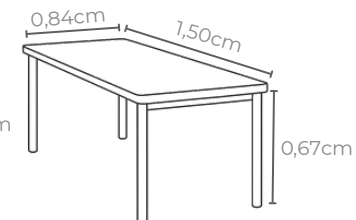

Conjunto refeitório infanto juvenil

**Material tampo da
mesa:** MDF

Cores tampo:

BRANCO

Tabela de cores:

LARANJA

AMARELO

VERMELHO

VERDE
BANDEIRA

AZUL