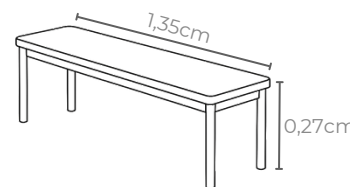

Conjunto refeitório maternal

**Material tampo da
mesa:** MDF

Cores tampo:

BRANCO

Idade ideal:
até 2 anos

Estatura indicada:
0,93 a 1,16m

Tabela de cores:

LARANJA

AMARELO

VERMELHO

VERDE
BANDEIRA

AZUL