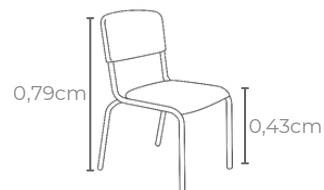

Conjunto sextavado juvenil

Material tampo da mesa: MDF

Cores tampo:

BRANCO

Idade ideal:
7 a 11 anos

Estatura indicada:
1,46 a 1,76m

Tabela de cores:

LARANJA

AMARELO

VERMELHO

VERDE
BANDEIRA

AZUL