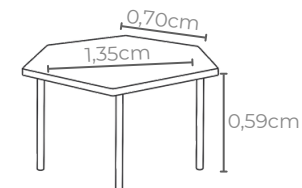

Conjunto sextavado infantil

Material tampo da mesa: MDF

Cores tampo:

BRANCO

Idade ideal:

3 a 4 anos

Estatura indicada:

1,19 a 1,42m

Tabela de cores:

LARANJA

AMARELO

VERMELHO

VERDE
BANDEIRA

AZUL