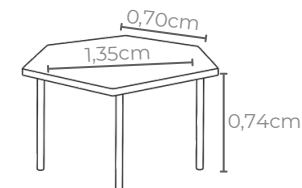

Conjunto sextavado adulto

Material tampo da mesa: MDF

Cores tampo:

BRANCO

Idade ideal:

A partir de 12 anos

Estatura indicada:
1,59 a 1,88m

Tabela de cores:

LARANJA

AMARELO

VERMELHO

VERDE
BANDEIRA

AZUL