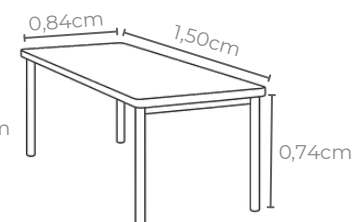

Conjunto refeitório adulto

Material tampo da mesa: MDF

Cores tampo:

BRANCO

Idade ideal:

A partir de 12 anos

Estatura indicada:
1,59 a 1,88m

Tabela de cores:

LARANJA

AMARELO

VERMELHO

VERDE
BANDEIRA

AZUL