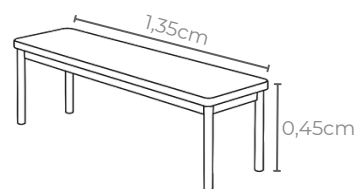

Conjunto refeitório adulto

Material tampo da mesa: MDF

Cores tampo:

BRANCO

Idade ideal:

A partir de 12 anos

Estatura indicada:
1,59 a 1,88m

Tabela de cores:

LARANJA

AMARELO

VERMELHO

VERDE
BANDEIRA

AZUL