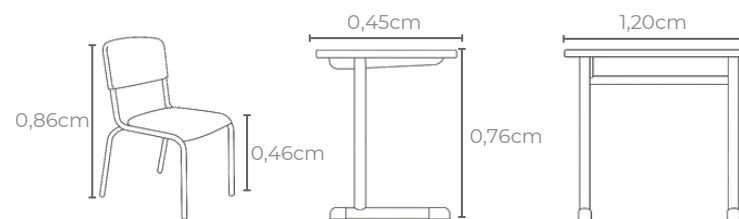

Tabela de cores:

CINZA