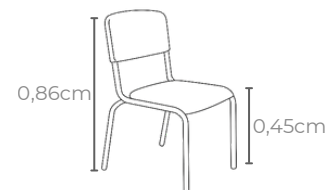

Conjunto sextavado adulto

Material tampo da mesa: MDF

Cores tampo:

BRANCO

Idade ideal:

A partir de 12 anos

Estatura indicada:
1,59 a 1,88m

Tabela de cores:

LARANJA

AMARELO

VERMELHO

VERDE
BANDEIRA

AZUL