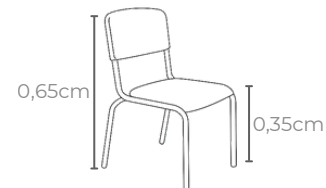

Conjunto sextavado infantil

Material tampo da mesa: MDF

Cores tampo:

BRANCO

Idade ideal:

3 a 4 anos

Estatura indicada:

1,19 a 1,42m

Tabela de cores:

LARANJA

AMARELO

VERMELHO

VERDE
BANDEIRA

AZUL

Conjunto sextavado infantil

Material assento e encosto: polipropileno