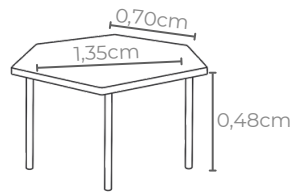

BRANCO

Idade ideal:
até 2 anos

Estatura indicada:
0,93 a 1,16m

Tabela de cores:

- LARANJA
- AMARELO
- VERMELHO
- VERDE BANDEIRA
- AZUL

Linha Infantil

Com design lúdico e ergonômico, a linha infantil garante ambientes escolares práticos e seguros. Cada detalhe é pensado para incentivar a criatividade, a autonomia e o bem-estar dos alunos.