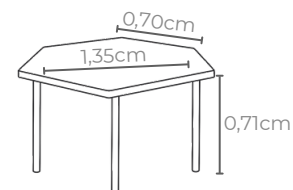

Conjunto sextavado juvenil

Material tampo da mesa: MDF

Cores tampo:

BRANCO

Idade ideal:
7 a 11 anos

Estatura indicada:
1,46 a 1,76m

Tabela de cores:

LARANJA

AMARELO

VERMELHO

VERDE
BANDEIRA

AZUL