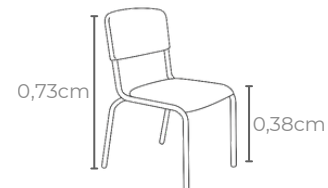

Idade ideal:
5 a 6 anos

Estatura indicada:
1,33 a 1,59m

Tabela de cores:

LARANJA

AMARELO

VERMELHO

VERDE
BANDEIRA

AZUL