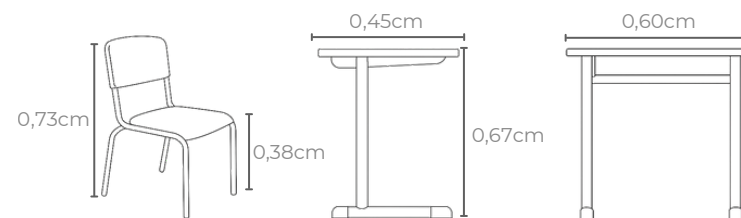

Cores porta-livros:

CINZA

PRETO

Idade ideal:
5 a 6 anos

Estatura indicada:
1,33 a 1,59m

Tabela de cores:

LARANJA

AMARELO

VERMELHO

VERDE
BANDEIRA

AZUL

Mesa dupla compacta infanto juvenil

Material tampo da mesa: MDF com fórmica

Cores tampo: cores do conjunto

Idade ideal:
5 a 6 anos

Estatura indicada:
1,33 a 1,59m