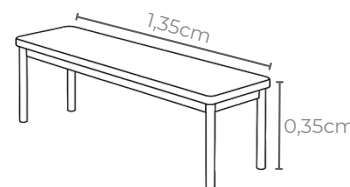

Conjunto refeitório infantil

Material tampo da mesa: MDF

Cores tampo:

BRANCO

Idade ideal:
3 a 4 anos

Estatura indicada:
1,19 a 1,42m

Tabela de cores:

LARANJA

AMARELO

VERMELHO

VERDE
BANDEIRA

AZUL