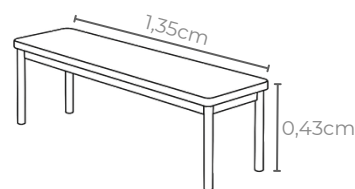

Conjunto refeitório juvenil

Material tampo da mesa: MDF

Cores tampo:

BRANCO

Idade ideal:
7 a 11 anos

Estatura indicada:
1,46 a 1,76m

Tabela de cores:

LARANJA

AMARELO

VERMELHO

VERDE
BANDEIRA

AZUL