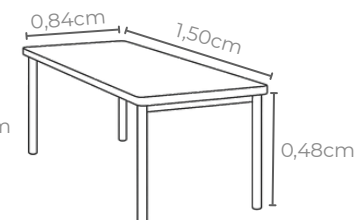

Conjunto refeitório maternal

**Material tampo da
mesa:** MDF

Cores tampo:

BRANCO

Idade ideal:
até 2 anos

Estatura indicada:
0,93 a 1,16m

Tabela de cores:

LARANJA

AMARELO

VERMELHO

VERDE
BANDEIRA

AZUL