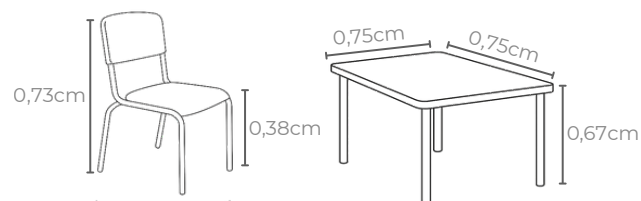

Mesa com 4 cadeiras infanto juvenil

**Material tampo da
mesa:** MDF

Cores tampo:

BRANCO

Idade ideal:
5 a 6 anos

Estatura indicada:
1,33 a 1,59m

Tabela de cores:

LARANJA

AMARELO

VERMELHO

VERDE
BANDEIRA

AZUL